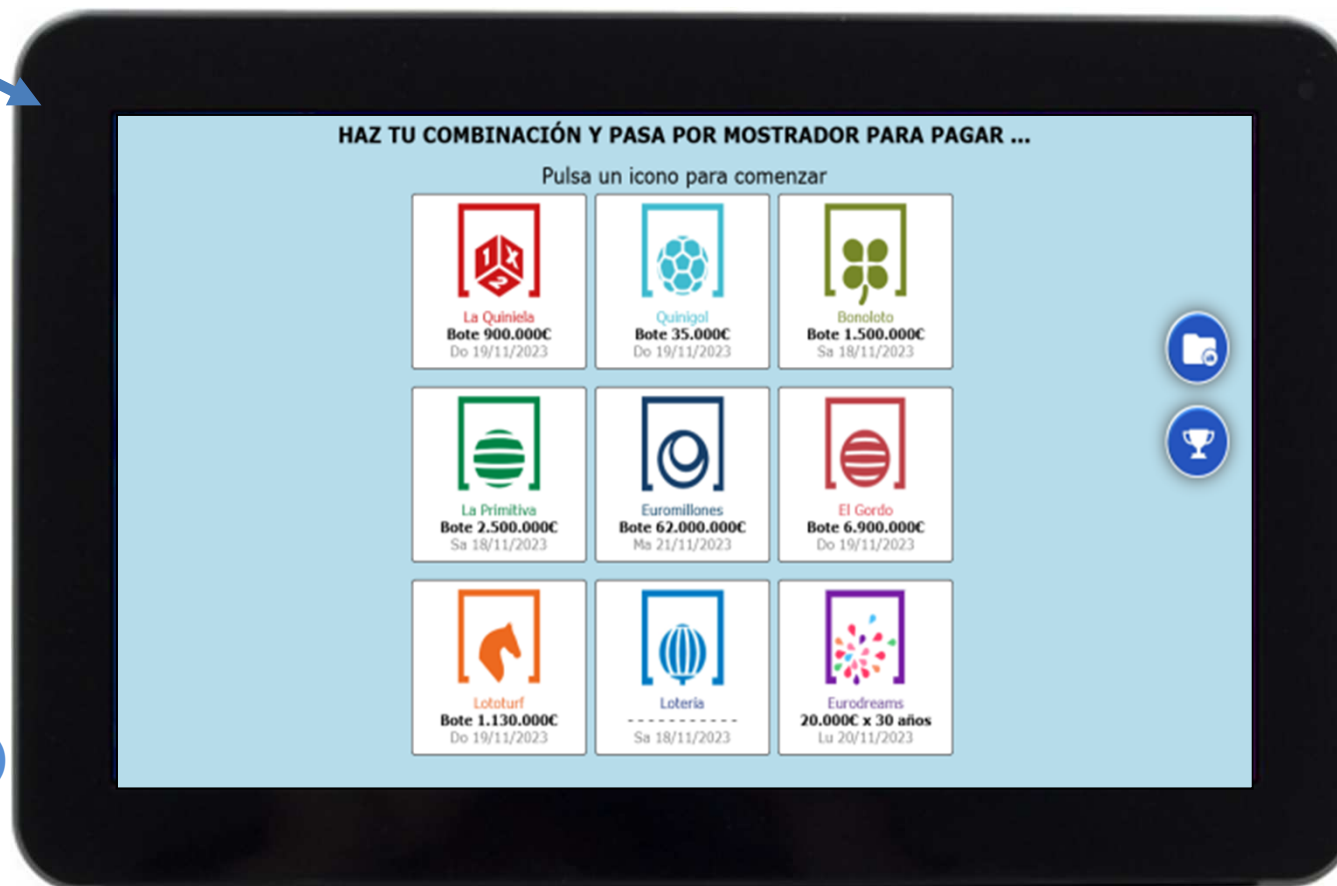

Portal Boletos Digitales

Mapa general de opciones de cada juego (3 sencillos pasos):

1 Selección Juego

2 Seleccionar Sistemas (combinaciones) de Tablas

ó

2 Crear Combinación al Directo (sencilla o múltiple)

3 Enviar combinación con 3 opciones diferentes

1. A Ventanilla del punto de venta

3. A Portal de Internet (*)

Portal Boletos Digitales

Zona Clientes: Pantalla inicio (versión Tablet, TV, etc.)

Juegos seleccionables

1. Primitiva
2. Bonoloto
3. Euromillones
4. El Gordo
5. Lototurf
6. Quiniela
7. Quinigol
8. Lotería(todas)
9. Eurodreams

Portal Boletos Digitales

Zona Clientes: Pantalla del juego (versión Tablet, TV, etc.)

The screenshot shows the 'uiniWin' interface for the 'EUROMILLONES' lottery. The interface includes a top navigation bar with various lottery logos, a main content area with a number selection grid, a 'SORTEO' section, a 'PRECIO COMBINACION' section, and a 'FILTRADO DE SISTEMAS' section. The interface is annotated with blue circles and arrows pointing to descriptive text on the right.