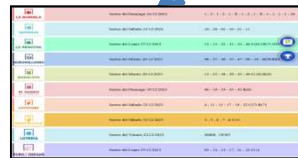

Portal Boletos Digitales

Características generales:

- 1. Multi-dispositivo (versión web):** compatible con todos los dispositivos; móviles (iPhone y Android), tablets (Ipad, Android, Windows Surface, etc.), TVs táctiles, etc.
- 2. Multi-juego:** varios juegos disponibles y parametrizables euromillones, primitiva, bonoloto, lototurf, quiniela, lotería, etc.
- 3. Áreas independientes:** gestión/alta de combinaciones desde el área privada y creación/envío de combinaciones desde el área pública de clientes.
- 4. Impresión de boletos y códigos QR** con resumen de la jugada realizada, escrutadores, etc.
- 5. Skins parametrizables:** posibilidad de incorporar banners, colores, textos y fondos diferentes para todos los juegos.
- 6. Visualización de botes, últimos sorteos jugados y escrutinios.**
- 7. Paquetes extras opcionales:** pack de combinaciones, conexión con otros portales al carrito de compra, APP, etc.

Portal Boletos Digitales

Mapa general de opciones de cada juego (3 sencillos pasos):

1 Selección Juego

2 Seleccionar Sistemas (combinaciones) de Tablas

ó

2 Crear Combinación al Directo (sencilla o múltiple)