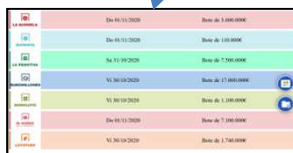

Portal Boletos Digitales

09/02/2025

Portal Boletos Digitales

- 1. Características generales**
- 2. Mapa general de opciones**
- 3. Zona Clientes**
- 4. Zona Privada**
- 5. Precios**
- 6. Paquetes extras**

Portal Boletos Digitales

Características generales:

- 1. Multi-dispositivo (versión web):** compatible con todos los dispositivos; móviles (iPhone y Android), tablets (Ipad, Android, Windows Surface, etc.), TVs táctiles, etc.
- 2. Multi-juego:** varios juegos disponibles y parametrizables euromillones, primitiva, bonoloto, lototurf, quiniela, lotería, etc.
- 3. Áreas independientes:** gestión/alta de combinaciones desde el área privada y creación/envío de combinaciones desde el área pública de clientes.
- 4. Impresión de boletos y códigos QR** con resumen de la jugada realizada, escrutadores, etc.
- 5. Skins parametrizables:** posibilidad de incorporar banners, colores, textos y fondos diferentes para todos los juegos.
- 6. Visualización de botes, últimos sorteos jugados y escrutinios.**
- 7. Paquetes extras opcionales:** pack de combinaciones, conexión con otros portales al carrito de compra, APP, etc.

Portal Boletos Digitales

Mapa general de opciones de cada juego (3 sencillos pasos):

1 Selección Juego

2 Seleccionar Sistemas (combinaciones) de Tablas

ó

2 Crear Combinación al Directo (sencilla o múltiple)